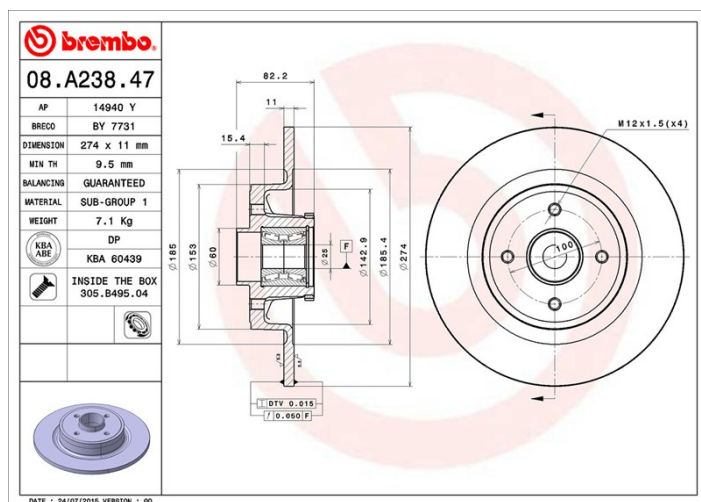

Specificații tehnice disc

Osie Posterioară	Diametru 274 mm
Înălțime totală (A) 82,2 mm	Diametru de centrare (B) 52,3 mm
Număr orificii (C) 4	Grosime (TH) 11 mm
Grosime min. 9,5 mm	Cuplu de strângere Nm
Unități per cutie 1	Cod EAN 8020584016732

Coduri mărci

Brembo 08.A238.47	AP 14940 Y	Breco BY 7731
-----------------------------	----------------------	-------------------------

Specificații tehnice

Rulment integrat

Pe osia din spate a anumitor modele de autovehicule se utilizează discuri de frânare cu butuc de roată integrat. Pentru a facilita înlocuirea acestora, Brembo furnizează un kit premonat, cu rulmentul gata asamblat pe disc.