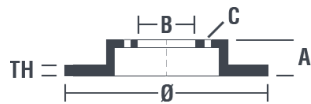

Grosime (TH)
11 mm

Grosime min.
9,5 mm

Cuplu de strângere 
130 Nm

Unități per cutie
1

Cod EAN
8020584016589

Coduri mărci

Brembo
08.A239.17

AP
14937 Y