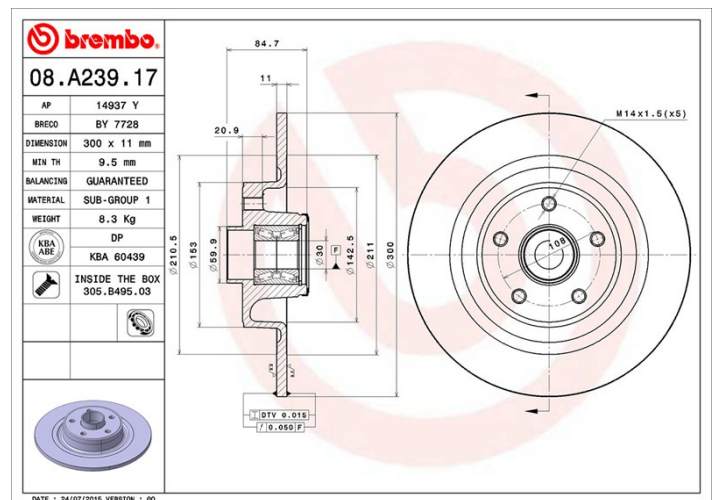

Disc 08.A239.17

 **brembo**
AFTERMARKET

Specificații tehnice disc

Osie Posterioară

Diametru
300 mm

Înălțime totală (A)
84,7 mm

Diametru de centrare (B)
30 mm

Număr orificii (C)
5

Grosime (TH)
11 mm

Grosime min.
9,5 mm

Cuplu de strângere 
130 Nm

Unități per cutie
1

Cod EAN
8020584016589

Coduri mărci

Brembo
08.A239.17

AP
14937 Y

Breco
BY 7728

Specificații tehnice

Rulment integrat

Pe osia din spate a anumitor modele de autovehicule se utilizează discuri de frânare cu butuc de roată integrat. Pentru a facilita înlocuirea acestora, Brembo furnizează un kit premontat, cu rulmentul gata asamblat pe disc.