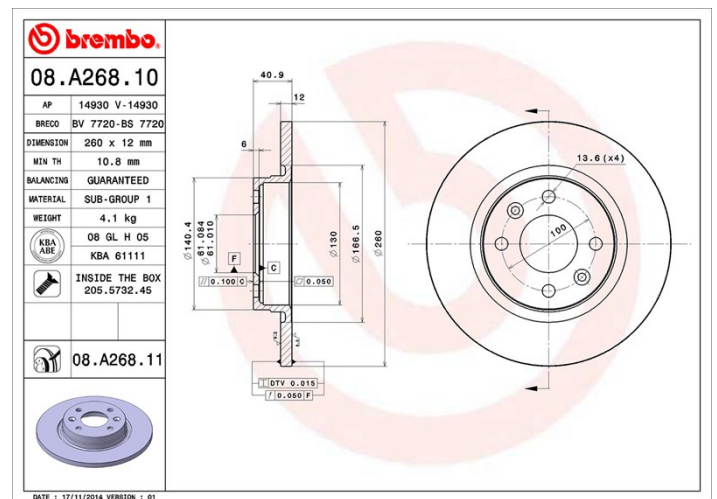

Coduri mărci

Brembo
08.A268.10

AP
14930

Breco
BS 7720

Specificații tehnice

Disc cu șuruburi de fixare

Prin introducerea șurubului de fixare în cutia discului, Brembo furnizează un ajutor în plus mecanicului în situația în care șurubul original ruginește sau se uzează într-o asemenea măsură încât să împiedice reutilizarea sau să o facă periculoasă.

Autovehicule compatibile

DACIA				
Model	Tip	kW	An	
LOGAN (LS_)	1.2 16V	55	02/06 -	
LOGAN (LS_)	1.2 16V LPG	55	02/06 -	
LOGAN (LS_)	1.4 (LSOA, LSOC, LSOE, LSOG)	55	09/04 -	
LOGAN (LS_)	1.4 MPI LPG (LS0C)	55	02/06 -	
LOGAN (LS_)	1.5 dCi (LS04)	55	05/10 -	
LOGAN (LS_)	1.5 dCi (LS04)	65	05/10 -	
LOGAN (LS_)	1.5 dCi (LS0J, LS0Y)	48	09/05 -