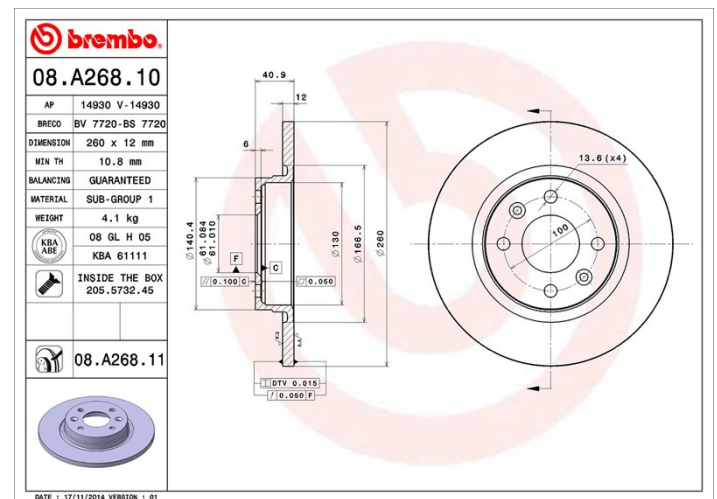

Coduri mărci

Brembo
08.A268.11

AP
14930 V

Breco
BV 7720

Specificații tehnice

Disc cu șuruburi de fixare

Prin introducerea șurubului de fixare în cutia discului, Brembo furnizează un ajutor în plus mecanicului în situația în care șurubul original ruginește sau se uzează într-o asemenea măsură încât să împiedice reutilizarea sau să o facă periculoasă.

Disc UV

Procesul de vopsire UV garantează o rezistență superioară la coroziune și o protecție completă a discului.

Autovehicule compatibile

DACIA

Model	Tip	kW	An
LOGAN (LS_)	1.2 16V	55	02/06 -
LOGAN (LS_)	1.2 16V LPG	55	02/06 -
LOGAN (LS_)	1.4 (LSOA, LSOC, LSOE, LSOG)	55	09/04 -
LOGAN (LS_)	1.4 MPI LPG (LS0C)	55	02/06 -
LOGAN (LS_)	1.5 dCi (LS04)	55	05/10 -