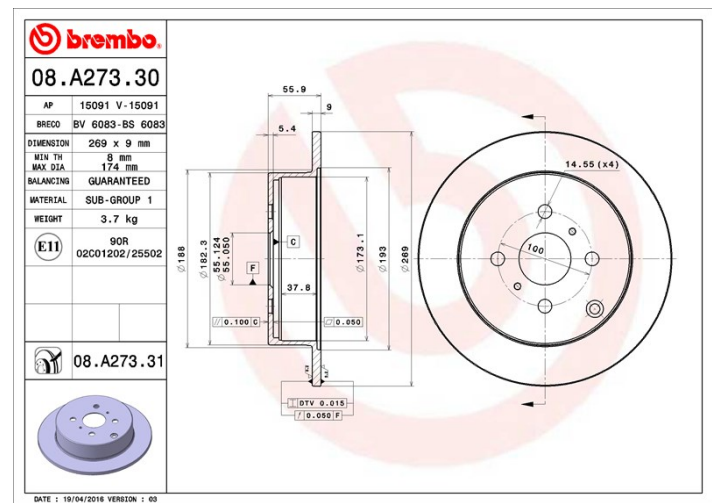

Disc 08.A273.30

Specificații tehnice disc

Osie Posterioară

Diametru
269 mm

Înălțime totală (A)
55,9 mm

Diametru de centrare (B)
55 mm

Număr orificii (C)
4

Grosime (TH)
9 mm

Grosime min.
8 mm

Cuplu de strângere
103 Nm

Unități per cutie
2

Cod EAN
8020584213551

Coduri mărci

Brembo
08.A273.30

AP
15091

Breco
BS 6083

Specificații tehnice

Autovehicule compatibile

TOYOTA

Model	Tip	kW	An
COROLLA Saloon (_E12_)	1.4 VVT-i (ZZE120_)	71	10/01 10/06
COROLLA Saloon (_E12_)	1.6 VVT-i (ZZE121_)	81	10/01 03/08
COROLLA Saloon (_E12_)	2.0 D-4D (CDE120_)	66	01/02 12/06