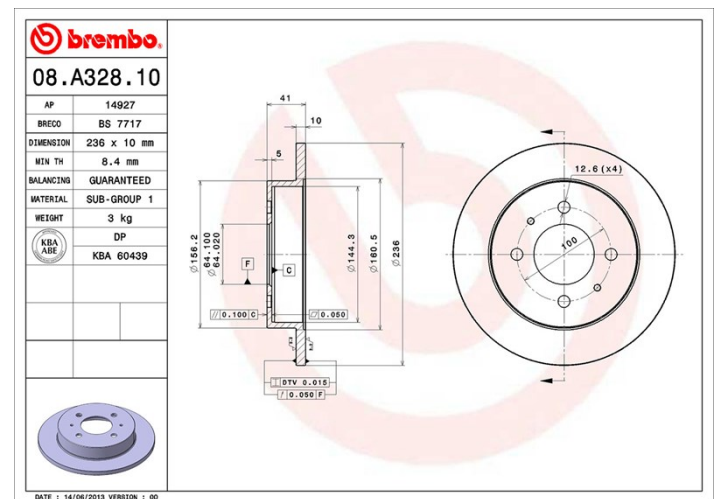

Specificații tehnice disc

Osie Posterioară	Diametru 236 mm
Înălțime totală (A) 41 mm	Diametru de centrare (B) 64 mm
Număr orificii (C) 4	Grosime (TH) 10 mm
Grosime min. 8,4 mm	Cuplu de strângere 108 Nm
Unități per cutie 2	Cod EAN 8020584016435

Coduri mărci

Brembo
08.A328.10

AP
14927

Breco
BS 7717

Specificații tehnice

Autovehicule compatibile

DONGNAN (SOUEAST)

Model	Tip	kW	An
LANCER	1.6	73	12/14 -
LIONCEL	1.6	74	03/03 12/08
LIONCEL	1.6 LPG	74	01/07 -
V3 LINGYUE	1.5	88	01/09 -
V3 LINGYUE	1.5	81	10/08 12/14