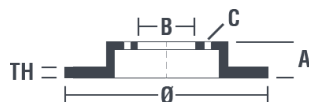

Grosime (TH)
9 mm

Grosime min.
8 mm

Cuplu de strângere 
103 Nm

Unități per cutie
2

Cod EAN
8020584211830

 **brembo**

Coduri mărci

Brembo
08.A331.11