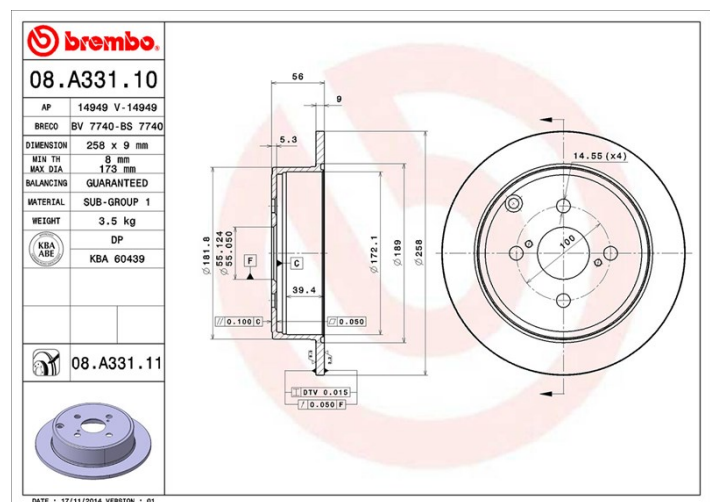

Disc 08.A331.11

 **brembo**
AFTERMARKET

Specificații tehnice disc

Osie Posterioară

Diametru
258 mm

Înălțime totală (A)
56 mm

Diametru de centrare (B)
55 mm

Număr orificii (C)
4

Grosime (TH)
9 mm

Grosime min.
8 mm

Cuplu de strângere 
103 Nm

Unități per cutie
2

Cod EAN
8020584211830

 **brembo**

Coduri mărci

Brembo
08.A331.11

AP
14949 V

Breco
BV 7740

Specificații tehnice

Disc UV

Procesul de vopsire UV garantează o rezistență superioară la coroziune și o protecție completă a discului.

Autovehicule compatibile

TOYOTA

Model	Tip	kW	An
COROLLA (_E12_)	1.4 VVT-i (ZZE120_)	71	11/01 02/07
COROLLA (_E12_)	1.6 VVT-i (ZZE121_)	81	01/02 12/06
COROLLA (_E12_)	1.8 VVTL-i TS (ZZE123)	141	01/02 02/07
COROLLA Estate (_E12_)	1.4 VVT-i (ZZE120_)	71	01/02 02/07
COROLLA Estate (_E12_)	1.6 VVT-i (ZZE121_)	81	01/02 08/07
COROLLA Saloon (_E12_)	1.4 VVT-i (ZZE120_)	71	10/01 10/06
COROLLA Saloon (_E12_)	1.6 VVT-i (ZZE121_)	81	10/01 03/08