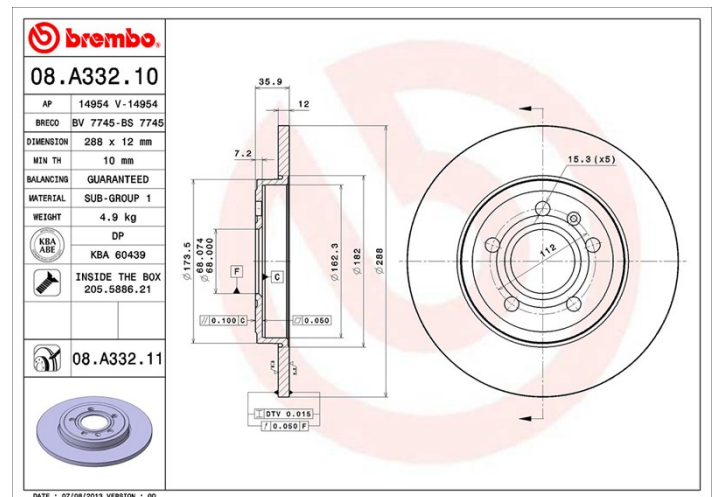

Specificații tehnice disc

Osie Posterioară	Diametru 288 mm
Înălțime totală (A) 35,9 mm	Diametru de centrare (B) 68 mm
Număr orificii (C) 5	Grosime (TH) 12 mm
Grosime min. 10 mm	Cuplu de strângere 120 Nm
Unități per cutie 2	Cod EAN 8020584018965

Coduri mărci

Brembo
08.A332.10

AP
14954

Breco
BS 7745

Specificații tehnice

Disc cu șuruburi de fixare

Prin introducerea șurubului de fixare în cutia discului, Brembo furnizează un ajutor în plus mecanicului în situația în care șurubul original ruginește sau se uzează într-o asemenea măsură încât să împiedice reutilizarea sau să o facă periculoasă.

Autovehicule compatibile

AUDI

Model	Tip	kW	An
A4 (8EC, B7)	2.0 TFSI	162	06/05 06/08
A4 (8EC, B7)	2.0 TFSI	147	11/04 06/08
A4 (8EC, B7)	2.0 TFSI quattro	162	06/05 06/08
A4 (8EC, B7)	2.0 TFSI quattro	147	11/04 06/08
A4 (8EC, B7)	2.5 TDI	120	11/04 05/06
A4 (8EC, B7)	2.7 TDI	132	01/06 06/08
A4 (8EC, B7)	2.7 TDI	120	11/05 06/08