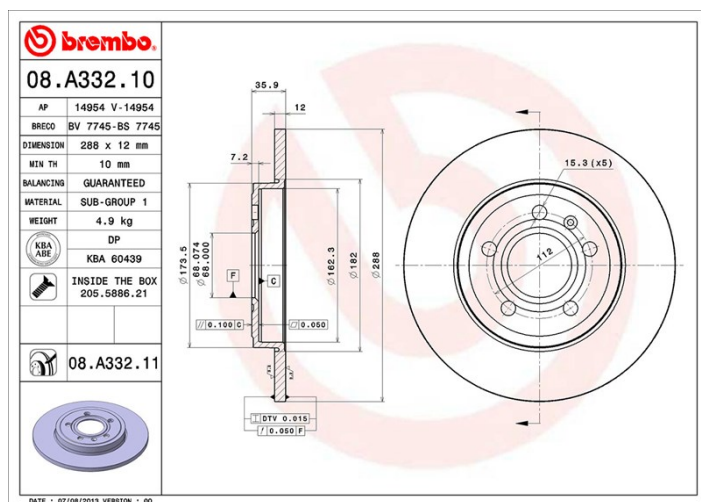

Coduri mărci

Brembo
08.A332.11

AP
14954 V

Breco
BV 7745

Specificații tehnice

Disc cu șuruburi de fixare

Prin introducerea șurubului de fixare în cutia discului, Brembo furnizează un ajutor în plus mecanicului în situația în care șurubul original ruginește sau se uzează într-o asemenea măsură încât să împiedice reutilizarea sau să o facă periculoasă.

Disc UV

Procesul de vopsire UV garantează o rezistență superioară la coroziune și o protecție completă a discului.

Autovehicule compatibile

AUDI

Model	Tip	kW	An
A4 (8EC, B7)	2.0 TFSI	162	06/05 06/08
A4 (8EC, B7)	2.0 TFSI	147	11/04 06/08
A4 (8EC, B7)	2.0 TFSI quattro	162	06/05 06/08
A4 (8EC, B7)	2.0 TFSI quattro	147	11/04 06/08
A4 (8EC, B7)	2.5 TDI	120	11/04 05/06
A4 (8EC, B7)	2.7 TDI	132	01/06 06/08