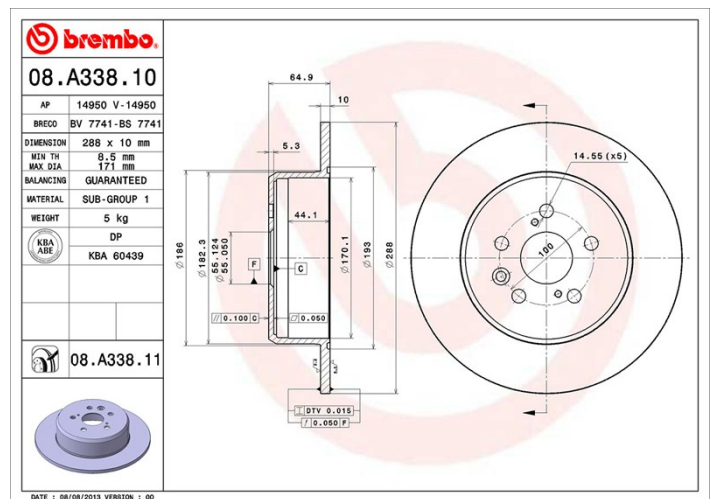

Specificații tehnice disc

Osie Posterioară	Diametru 288 mm
Înălțime totală (A) 64,9 mm	Diametru de centrare (B) 55 mm
Număr orificii (C) 5	Grosime (TH) 10 mm
Grosime min. 8,5 mm	Cuplu de strângere  103 Nm
Unități per cutie 2	Cod EAN 8020584038369

Coduri mărci

Brembo
08.A338.11

AP
14950 V

Breco
BV 7741

Specificații tehnice

Disc UV

Procesul de vopsire UV garantează o rezistență superioară la coroziune și o protecție completă a discului.

Autovehicule compatibile