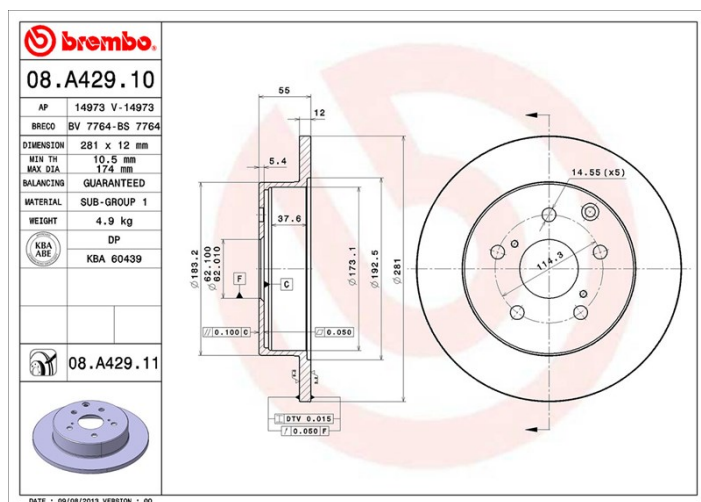

Specificații tehnice disc

Osie Posterioară

Diametru
281 mm

Înălțime totală (A)
55 mm

Diametru de centrare (B)
62 mm

Număr orificii (C)
5

Grosime (TH)
12 mm

Grosime min.
10,5 mm

Cuplu de strângere
103 Nm

Unități per cutie
2

Cod EAN
8020584034552

Coduri mărci

Brembo
08.A429.11

AP
14973 V

Breco
BV 7764

Specificații tehnice