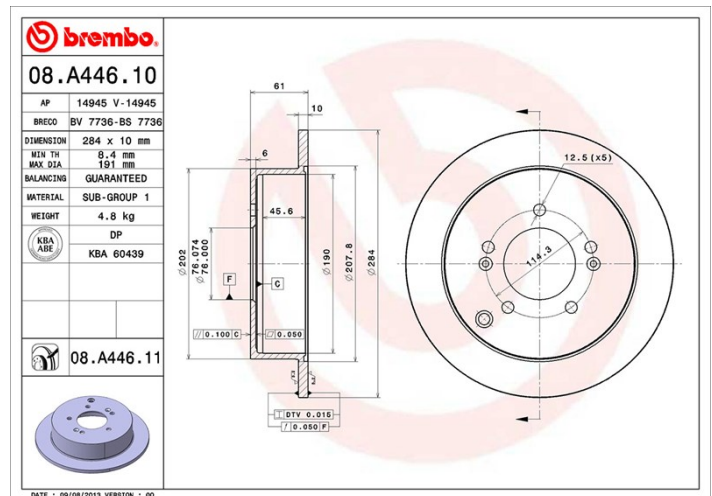

- ✓ Echivalent cu OE
- ✓ Calitatea Brembo
- ✓ Certificat ECE-R90
- ✓ Siguranță
- ✓ Anti-coroziune

Specificații tehnice

Cod EAN
8020584032619

Spate

Diametru
284 mm

Grosime (TH)
10 mm

Înălțime (A)
61 mm

Număr orificii (C)
5

Tip disc
Solid

Centrare (B)
76 mm

Grosime min.
8,4 mm

Cuplu de strângere Unități per cutie
100 Nm 2

VEHICULE COMPATIBILE

HAWTAI

BOLIGER	1.8 T	118/160	12.11
BOLIGER	1.8 T All-wheel Drive	118/160	04.13
BOLIGER	2.0 TD	110/150	12.11
BOLIGER	2.0 TD All-wheel Drive	110/150	12.11