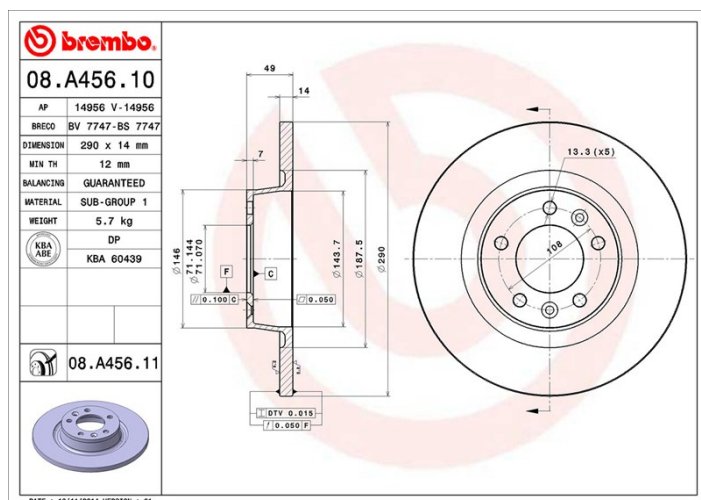

Coduri mărci

Brembo
08.A456.10

AP
14956

Breco
BS 7747

Specificații tehnice

Autovehicule compatibile

CITROËN

Model	Tip	kW	An
JUMPY (VF7)	1.6 HDi 90 16V	66	01/07 -
JUMPY (VF7)	1.6 HDi 90 8V	66	01/07 -
JUMPY (VF7)	2.0 HDi 120	88	01/07 -
JUMPY (VF7)	2.0 HDi 125	94	07/11 -
JUMPY (VF7)	2.0 HDi 140	100	01/07 -
JUMPY (VF7)	2.0 HDi 165	120	07/10 -
JUMPY (VF7)	2.0 HDi 95	72	07/11 -
JUMPY (VF7)	2.0 i	103	01/07 -
JUMPY Box	1.6 HDi 90 16V	66	01/07 -
JUMPY Box	1.6 HDi 90 8V	66	01/07 -