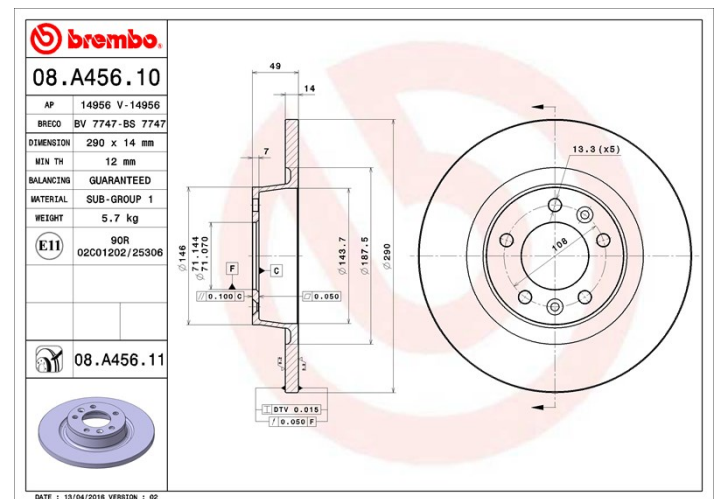

Specificații tehnice disc

Osie Posterioară

Diametru
290 mm

Înălțime totală (A)
49 mm

Diametru de centrare (B)
71 mm

Număr orificii (C)
5

Grosime (TH)
14 mm

Grosime min.
12 mm

Cuplu de strângere 
100 Nm

Unități per cutie
2

Cod EAN
8020584224984

Coduri mărci

Brembo
08.A456.11

AP
14956 V

Breco
BV 7747

Specificații tehnice