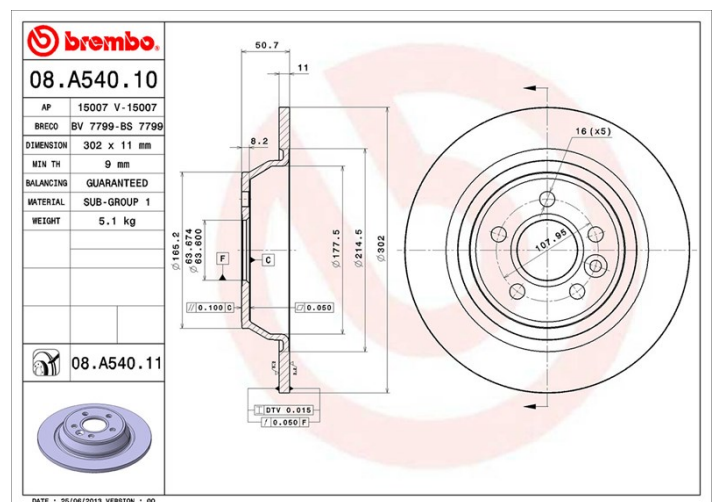

Coduri mărci

Brembo
08.A540.11

AP
15007 V

Breco
BV 7799

Specificații tehnice

Disc UV

Procesul de vopsire UV garantează o rezistență superioară la coroziune și o protecție completă a discului.

Autovehicule compatibile

FORD

Model	Tip	kW	An
FOCUS II (DA_, HCP, DP)	2.5 RS	224	01/09 07/11
FOCUS II (DA_, HCP, DP)	2.5 RS 500	257	05/10 07/11
FOCUS II (DA_, HCP, DP)	2.5 ST	166	10/05 09/12
GALAXY (WM, WA6)	1.6 EcoBoost	118	11/10 06/15
GALAXY (WM, WA6)	1.6 TDCi	85	02/11 06/15
GALAXY (WM, WA6)	1.8 TDCi	74	05/06 06/15
GALAXY (WM, WA6)	1.8 TDCi	92	05/06 06/15
GALAXY (WM, WA6)	2.0	107	05/06 06/15