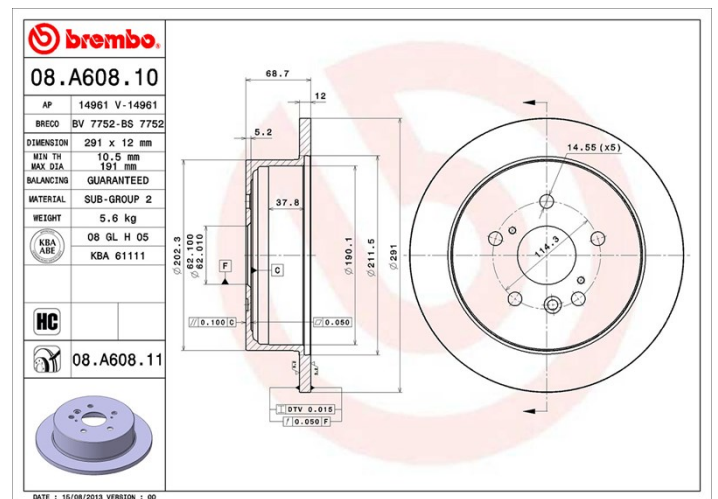

Coduri mărci

Brembo
08.A608.11

AP
14961 V

Breco
BV 7752

Specificații tehnice

Disc UV

Procesul de vopsire UV garantează o rezistență superioară la coroziune și o protecție completă a discului.

Autovehicule compatibile

TOYOTA

Model	Tip	kW	An
ALPHARD (_H1_)	2.4 (ANH10W)	117	09/03 04/08
ALPHARD (_H1_)	2.4 4WD (ANH15W)	117	09/03 04/08
ALPHARD (_H1_)	2.4 Hybrid (ATH10W)	117	09/03 04/08
ALPHARD (_H1_)	2.4 Hybrid 4WD (ATH10W)	117	09/03 04/08
ALPHARD (_H1_)	3.0 (MNH10)	162	04/03 04/08
ALPHARD (_H1_)	3.0 4WD (MNH15W)	162	04/03 04/08
AVENSIS VERSO (_M2_)	2.0 (ACM20_)	110	08/01 11/09