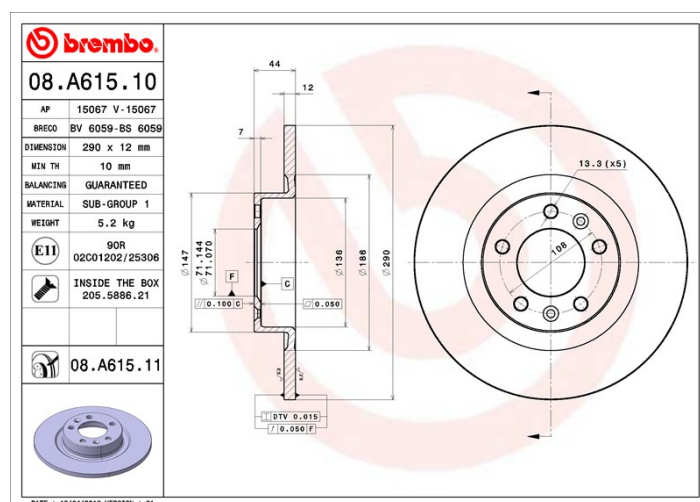

Coduri mărci

Brembo
08.A615.11

AP
15067 V

Breco
BV 6059

Specificații tehnice

Disc cu șuruburi de fixare

Prin introducerea șurubului de fixare în cutia discului, Brembo furnizează un ajutor în plus mecanicului în situația în care șurubul original ruginește sau se uzează într-o asemenea măsură încât să împiedice reutilizarea sau să o facă periculoasă.

Disc UV

Procesul de vopsire UV garantează o rezistență superioară la coroziune și o protecție completă a discului.

Autovehicule compatibile

PEUGEOT

Model	Tip	kW	An
508 I (8D_)	1.6 BlueHDi 120	88	03/14 -
508 I (8D_)	1.6 HDi	84	02/12 -
508 I (8D_)	1.6 HDi	85	09/14 -
508 I (8D_)	1.6 HDi	82	11/10 -
508 I (8D_)	1.6 THP	120	01/12 -
508 I (8D_)	1.6 THP	121	09/11 -