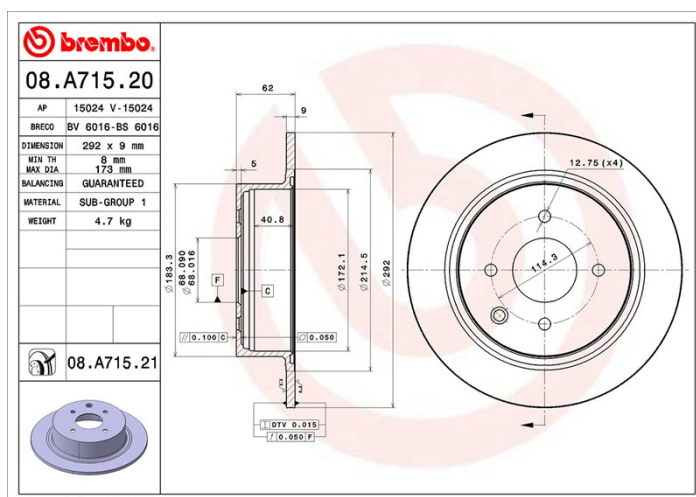

✓ Echivalent cu OE ✓ Calitatea Brembo

✓ Certificat ECE-R90 ✓ Siguranță

Specificații tehnice

Cod EAN
8020584036358

Spate

Diametru
292 mm

Grosime (TH)
9 mm

Înălțime (A)
62 mm

Număr orificii (C)
4

Tip disc
Solid

Centraggio (B)
68 mm

Grosime min.
8 mm

Unități per cutie
2

VEHICULE COMPATIBILE

NISSAN

CUBE (Z12)	1.5 dCi	78/106	10.09
CUBE (Z12)	1.5 dCi	81/110	03.10
CUBE (Z12)	1.6 16V	81/110	08.09
TIIDA Hatchback (C11)	1.5	80/109	05.04 08.12
TIIDA Hatchback (C11)	1.5 4x4	80/109	05.04 02.07
TIIDA Hatchback (C11)	1.5 dCi	78/106	09.07 12.11