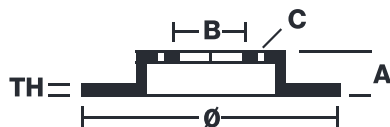

DISC 08.A715.20

Discul de frână 08.A715.20 este sinonimul fiabilității

Discul de frână Brembo este perfect interschimbabil cu discul din prima echipare. Controlul întregului ciclu de producție îi permite companiei Brembo să ofere discuri de frână cu performanță excelentă, fiabilitate, durabilitate și confort în toate condițiile de utilizare. Toate discurile Brembo sunt prevăzute cu omologarea ECE-R90.

✓ Echivalent cu OE ✓ Calitatea Brembo

✓ Certificat ECE-R90 ✓ Siguranță

Specificații tehnice

Cod EAN
8020584036358

Spate

Diametru
292 mm

Grosime (TH)
9 mm

Înălțime (A)
62 mm