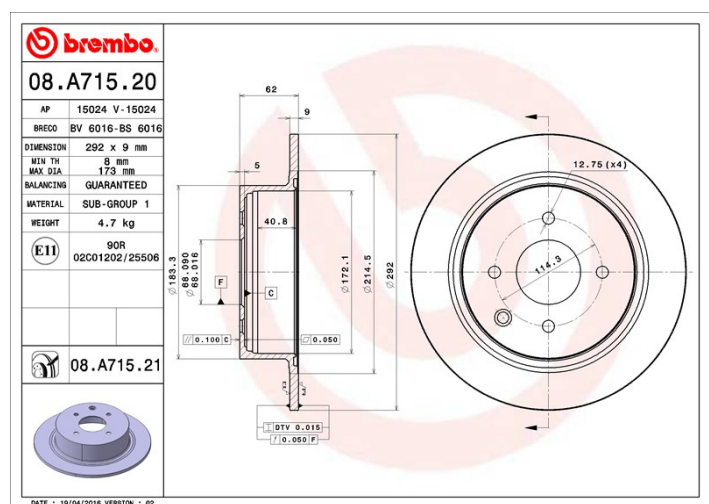

Coduri mărci

Brembo
08.A715.21

AP
15024 V

Breco
BV 6016

Specificații tehnice

Disc UV

Procesul de vopsire UV garantează o rezistență superioară la coroziune și o protecție completă a discului.

Autovehicule compatibile

NISSAN				
Model	Tip	kW	An	
CUBE (Z12)	1.5 dCi	78	03/10 -	
CUBE (Z12)	1.5 dCi	81	03/10 -	
CUBE (Z12)	1.6 16V	81	03/10 -	
TIIDA Hatchback (C11)	1.5	80	05/04 08/12	
TIIDA Hatchback (C11)	1.5 4x4	80	05/04 02/07	
TIIDA Hatchback (C11)	1.5 dCi	78	09/07 12/11	
TIIDA Hatchback (C11)	1.6	81	09/07 12/11	
TIIDA Hatchback (C11)	1.8	78	01/07 06/11