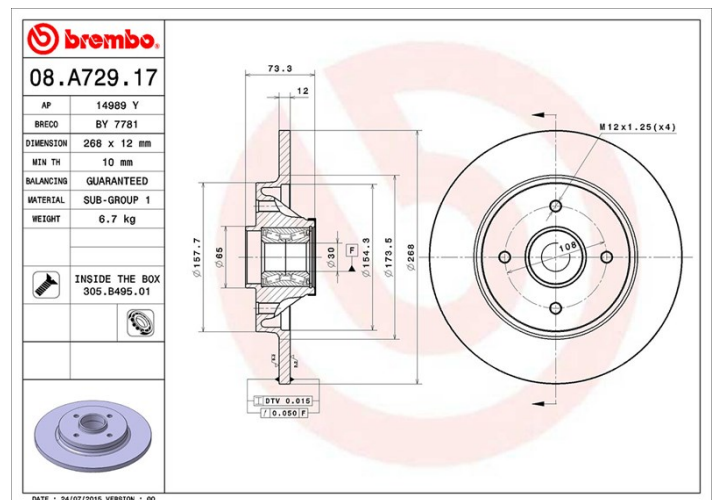

Disc 08.A729.17

brembo
AFTERMARKET

Specificații tehnice disc

Osie Posterioară

Diametru
268 mm

Înălțime totală (A)
73,3 mm

Diametru de centrare (B)
30 mm

Număr orificii (C)
4

Grosime (TH)
12 mm

Grosime min.
10 mm

Cuplu de strângere 
90 Nm

Unități per cutie
1

Cod EAN
8020584025321

Coduri mărci

Brembo
08.A729.17

AP
14989 Y

Breco
BY 7781

Specificații tehnice

Rulment integrat

Pe osia din spate a anumitor modele de autovehicule se utilizează discuri de frânare cu butuc de roată integrat. Pentru a facilita înlocuirea acestora, Brembo furnizează un kit premonat, cu rulmentul gata asamblat pe disc.