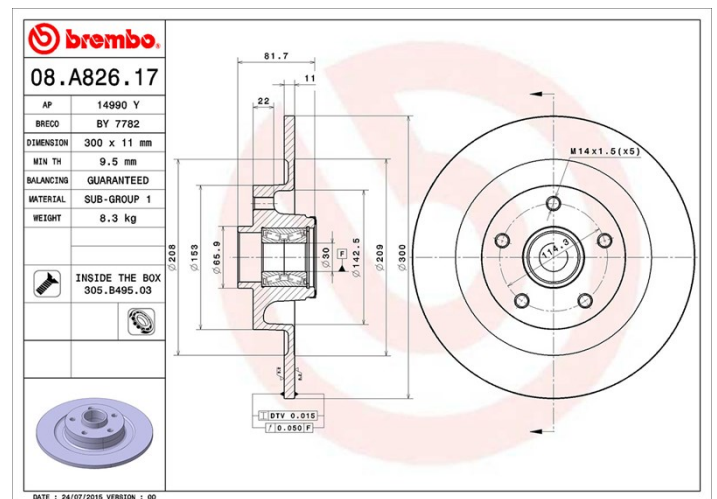

Specificații tehnice disc

Osie Posterioară	Diametru 300 mm
Înălțime totală (A) 81,7 mm	Diametru de centrare (B) 30 mm
Număr orificii (C) 5	Grosime (TH) 11 mm
Grosime min. 9,5 mm	Cuplu de strângere
Unități per cutie 1	Cod EAN 8020584025338

Coduri mărci

Brembo
08.A826.17

AP
14990 Y

Breco
BY 7782

Specificații tehnice

Rulment integrat

Pe osia din spate a anumitor modele de autovehicule se utilizează discuri de frânare cu butuc de roată integrat. Pentru a facilita înlocuirea acestora, Brembo furnizează un kit premontat, cu rulmentul gata asamblat pe disc.