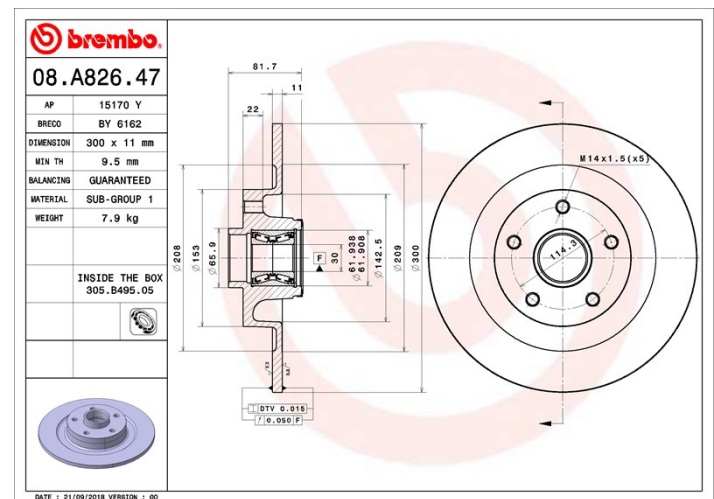

Specificații tehnice disc

Osie Posterioară

Diametru
300 mm

Înălțime totală (A)
81,7 mm

Diametru de centrare (B)
30 mm

Număr orificii (C)
5

Grosime (TH)
11 mm

Grosime min.
9,5 mm

Cuplu de strângere
Nm

Unități per cutie
1

Cod EAN
8020584234358

Coduri mărci

Brembo
08.A826.47

AP
15170 Y

Breco
BY 6162

Specificații tehnice

Rulment integrat

Pe osia din spate a anumitor modele de autovehicule se utilizează discuri de frânare cu butuc de roată integrat. Pentru a facilita înlocuirea acestora, Brembo furnizează un kit premonțat, cu rulmentul gata asamblat pe disc.