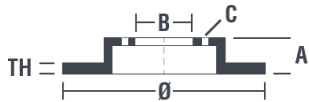

Coduri mărci

Brembo
08.A872.10

AP
14991

Breco
BS 7783

Specificații tehnice

Disc cu șuruburi de fixare

Prin introducerea șurubului de fixare în cutia discului, Brembo furnizează un ajutor în plus mecanicului în situația în care șurubul original ruginește sau se uzează într-o asemenea măsură încât să împiedice reutilizarea sau să o facă periculoasă.