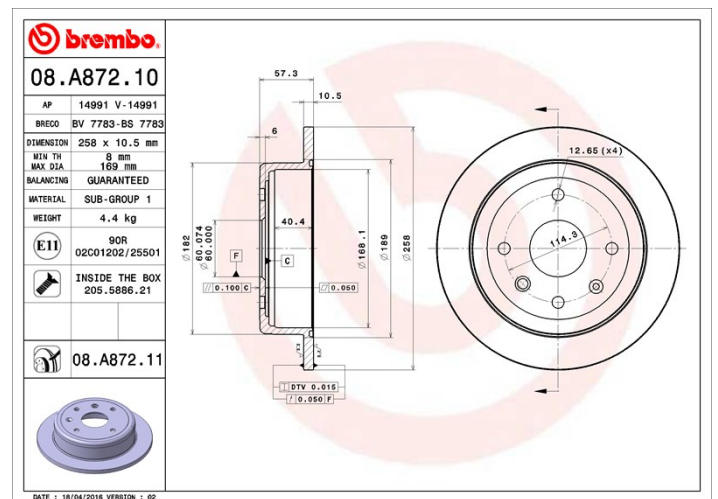

Disc 08.A872.10

 **brembo**
AFTERMARKET

Specificații tehnice disc

Osie Posterioară	Diametru 258 mm
Înălțime totală (A) 57,3 mm	Diametru de centrare (B) 60 mm
Număr orificii (C) 4	Grosime (TH) 10,5 mm
Grosime min. 8 mm	Cuplu de strângere  100 Nm
Unități per cutie 2	Cod EAN 8020584026199

Coduri mărci

Brembo
08.A872.10

AP
14991

Breco
BS 7783

Specificații tehnice

Disc cu șuruburi de fixare

Prin introducerea șurubului de fixare în cutia discului, Brembo furnizează un ajutor în plus mecanicului în situația în care șurubul original ruginește sau se uzează într-o asemenea măsură încât să împiedice reutilizarea sau să o facă periculoasă.