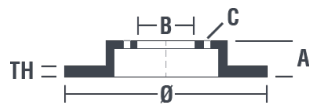

## Specificații tehnice disc

**Osie** Posterioară

**Diametru**  
258 mm

**Înălțime totală (A)**  
57,3 mm

**Diametru de centrare (B)**  
60 mm

**Număr orificii (C)**  
4

**Grosime (TH)**  
10,5 mm

**Grosime min.**  
8 mm

## Coduri mărci

**Brembo**  
08.A872.11

**AP**  
14991 V

**Breco**  
BV 7783

<b>08.A872.10</b>	
AP	14991 V-14991
BRECO	BV 7783-BS 7783
DIMENSION	258 x 10.5 mm
MIN TH	8 mm
MAX DIA	189 mm
BALANCI	GUARANTEED
MATERIAL	SUB-GROUP 1
WEIGHT	4.4 kg
E11	90R
	02001202/25501
	INSIDE THE BOX
	205-5896.21
	08.A872.11
DATE : 18/04/2016 VERSION : 02	