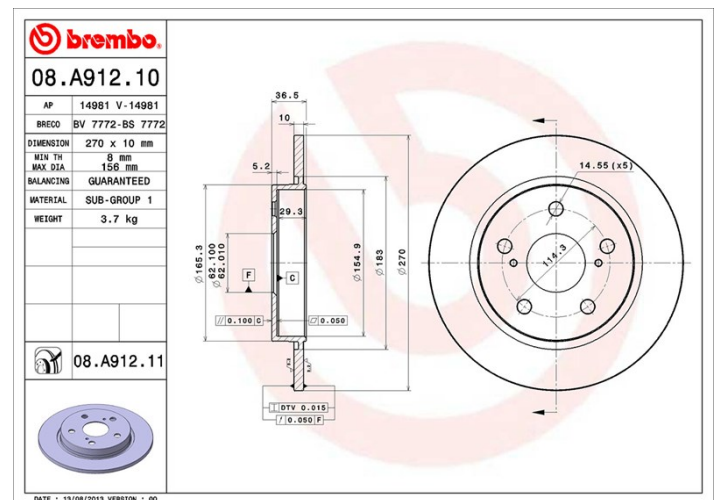

Specificații tehnice disc

Osie Posterioară

Diametru
270 mm

Înălțime totală (A)
36,6 mm

Diametru de centrare (B)
62 mm

Număr orificii (C)
5

Grosime (TH)
10 mm

Grosime min.
8 mm

Cuplu de strângere
103 Nm

Unități per cutie
2

Cod EAN
8020584023631

Coduri mărci

Brembo
08.A912.10

AP
14981

Breco
BS 7772

Specificații tehnice