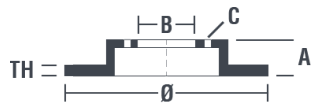

Specificații tehnice disc

Osie Posterioară

Diametru
270 mm

Înălțime totală (A)
36,6 mm

Diametru de centrare (B)
62 mm

Număr orificii (C)
5

Grosime (TH)
10 mm

Grosime min.
8 mm

Cuplu de strângere
103 Nm

Unități per cutie
2

Cod EAN
8020584023631