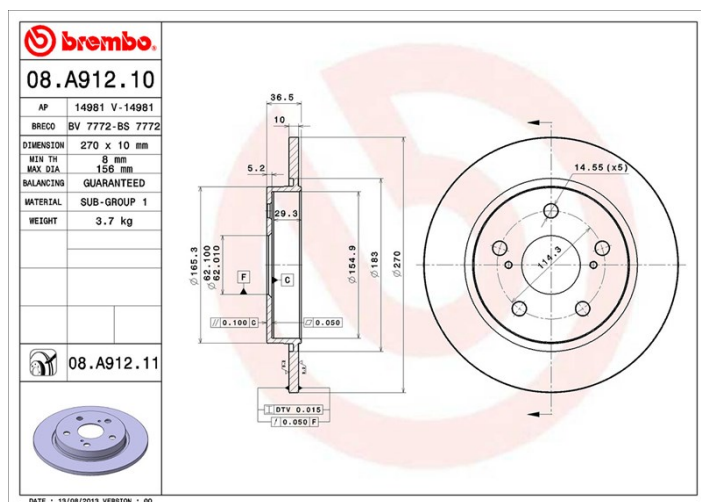

Coduri mărci

Brembo
08.A912.11

AP
14981 V

Breco
BV 7772

Specificații tehnice

Disc UV

Procesul de vopsire UV garantează o rezistență superioară la coroziune și o protecție completă a discului.

Autovehicule compatibile

TOYOTA

Model	Tip	kW	An
AURIS (_E15_)	1.33 Dual-VVTi (NRE150_)	73	01/10 09/12
AURIS (_E15_)	1.33 Dual-VVTi (NRE150_)	74	05/09 09/12
AURIS (_E15_)	1.4 (ZZE150_)	71	03/07 09/12
AURIS (_E15_)	1.4 D-4D (NDE150_)	66	03/07 09/12
AURIS (_E15_)	1.5 (NZE151_)	81	09/09 09/12
AURIS (_E15_)	1.5 4WD (NZE154_)	77	09/09 09/12
AURIS (_E15_)	1.6 (ZRE151_)	97	05/09 09/12
AURIS (_E15_)	1.6 (ZRE151_)	91	03/07 09/12