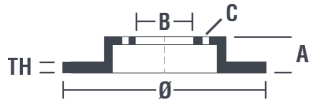

Disc 08.B027.10

brembo
AFTERMARKET

Specificații tehnice disc

Osie Posterioară

Diametru
258 mm

Înălțime totală (A)
45,2 mm

Diametru de centrare (B)
76 mm

Număr orificii (C)
5

Grosime (TH)
10 mm

Grosime min.
8 mm

Cuplu de strângere 
100 Nm

Unități per cutie
2

Cod EAN
8020584020715

Coduri mărci

Brembo
08.B027.10

AP
14974