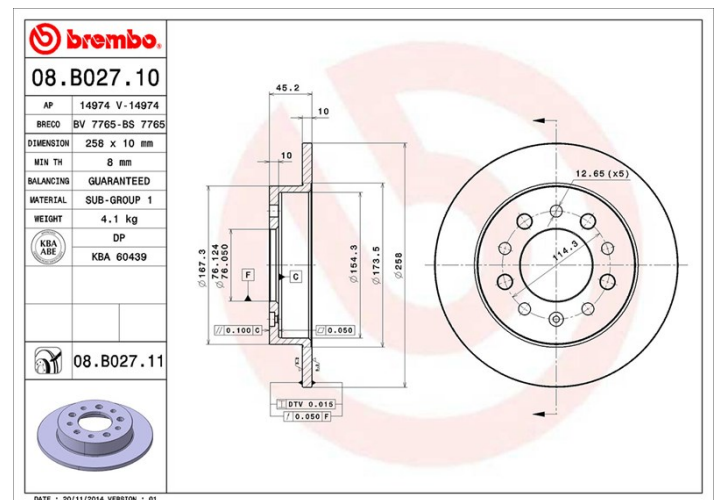

Disc 08.B027.10

brembo
AFTERMARKET

Specificații tehnice disc

Osie Posterioară

Diametru
258 mm

Înălțime totală (A)
45,2 mm

Diametru de centrare (B)
76 mm

Număr orificii (C)
5

Grosime (TH)
10 mm

Grosime min.
8 mm

Cuplu de strângere 
100 Nm

Unități per cutie
2

Cod EAN
8020584020715

Coduri mărci

Brembo
08.B027.10

AP
14974

Breco
BS 7765

Specificații tehnice

Autovehicule compatibile

HYUNDAI

Model	Tip	kW	An
COUPE (GK)	1.6 16V	77	03/02 08/09
COUPE (GK)	1.6 16V	79	03/02 08/09
COUPE (GK)	2.0	102	03/02 08/09
COUPE (GK)	2.0	100	08/01 08/09
COUPE (GK)	2.0 GLS	105	02/03 08/09
COUPE (GK)	2.7 V6	121	01/01 08/09
COUPE (GK)	2.7 V6	123	03/02 08/09
TIBURON Coupe	1.6 CVVT	78	10/06 12/08
TIBURON Coupe	2.0 CVVT	105	10/06 12/08