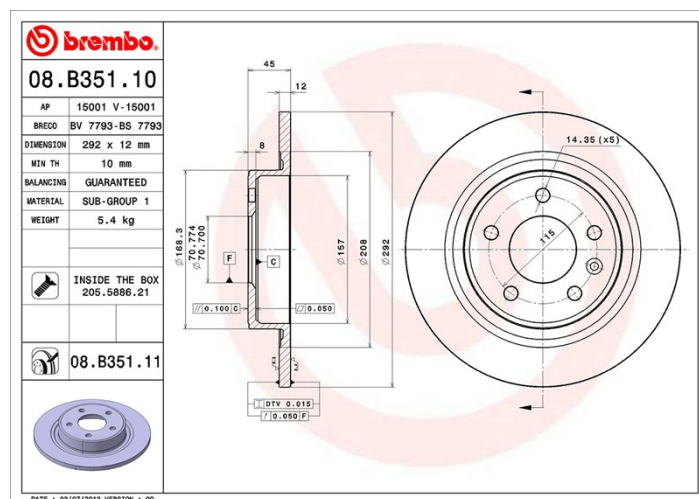

Disc 08.B351.10

 **brembo**
AFTERMARKET

Specificații tehnice disc

Osie Posterioară

Diametru
292 mm

Înălțime totală (A)
45 mm

Diametru de centrare (B)
70,7 mm

Număr orificii (C)
5

Grosime (TH)
12 mm

Grosime min.
10 mm

Cuplu de strângere 
110 Nm

Unități per cutie
2

Cod EAN
8020584028438

Coduri mărci

Brembo
08.B351.10

AP
15001

Breco
BS 7793

Specificații tehnice

Disc cu șuruburi de fixare

Prin introducerea șurubului de fixare în cutia discului, Brembo furnizează un ajutor în plus mecanicului în situația în care șurubul original ruginește sau se uzează într-o asemenea măsură încât să împiedice reutilizarea sau să o facă periculoasă.