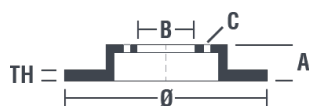

Grosime (TH)
12 mm

Grosime min.
10 mm

Cuplu de strângere 
110 Nm

Unități per cutie
2

Cod EAN
8020584028438

Coduri mărci

Brembo
08.B351.10

AP
15001