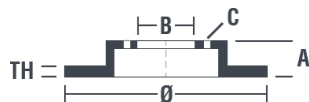

Grosime min.
10 mm

Cuplu de strângere 
110 Nm

Unități per cutie
2

Cod EAN
8020584217153

Coduri mărci

Brembo
08.B357.11

AP
15000 V

Breco
BV 7792