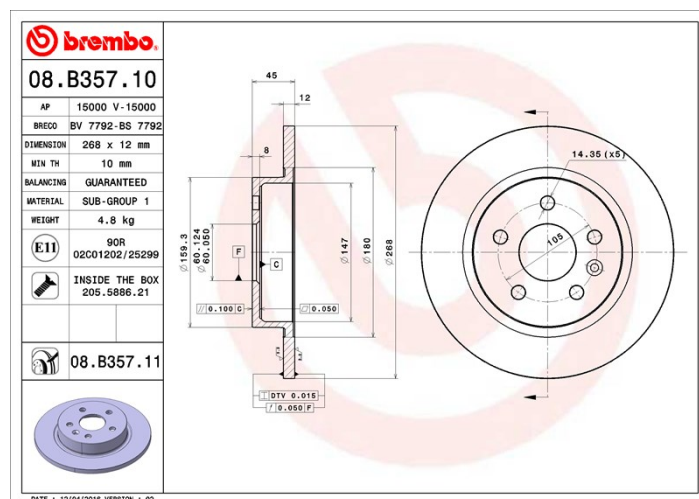

Disc 08.B357.11

Specificații tehnice disc

Osie Posterioară

Diametru
268 mm

Înălțime totală (A)
45 mm

Diametru de centrare (B)
60 mm

Număr orificii (C)
5

Grosime (TH)
12 mm

Grosime min.
10 mm

Cuplu de strângere 
110 Nm

Unități per cutie
2

Cod EAN
8020584217153

Coduri mărci

Brembo
08.B357.11

AP
15000 V

Breco
BV 7792

Specificații tehnice

Disc cu șuruburi de fixare

Prin introducerea șurubului de fixare în cutia discului, Brembo furnizează un ajutor în plus mecanicului în situația în care șurubul original ruginește sau se uzează într-o asemenea măsură încât să împiedice reutilizarea sau să o facă periculoasă.