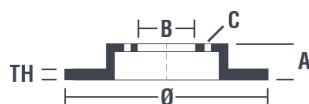

Grosime (TH)
9 mm

Grosime min.
8 mm

Cuplu de strângere 
Nm

Unități per cutie
2

Cod EAN
8020584039922

Coduri mărci

Brembo
08.B557.10

AP
15033