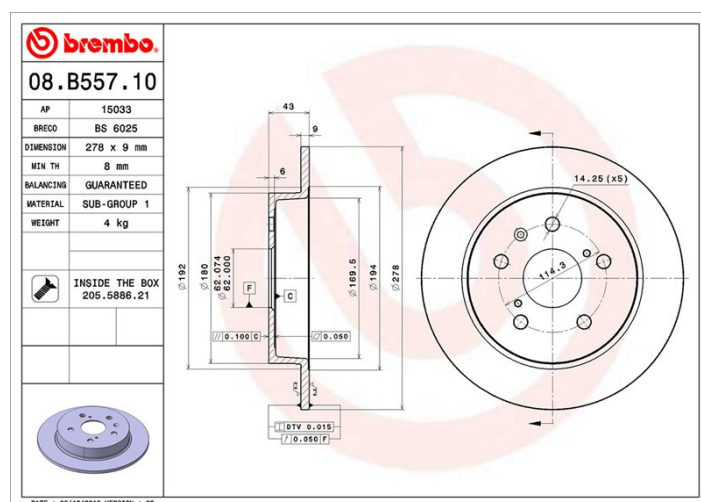

Disc 08.B557.10

 **brembo**
AFTERMARKET

Specificații tehnice disc

Osie Posterioară

Diametru
278 mm

Înălțime totală (A)
43 mm

Diametru de centrare (B)
62 mm

Număr orificii (C)
5

Grosime (TH)
9 mm

Grosime min.
8 mm

Cuplu de strângere 
Nm

Unități per cutie
2

Cod EAN
8020584039922

Coduri mărci

Brembo
08.B557.10

AP
15033

Breco
BS 6025

Specificații tehnice

Disc cu șuruburi de fixare

Prin introducerea șurubului de fixare în cutia discului, Brembo furnizează un ajutor în plus mecanicului în situația în care șurubul original ruginește sau se uzează într-o asemenea măsură încât să împiedice reutilizarea sau să o facă periculoasă.