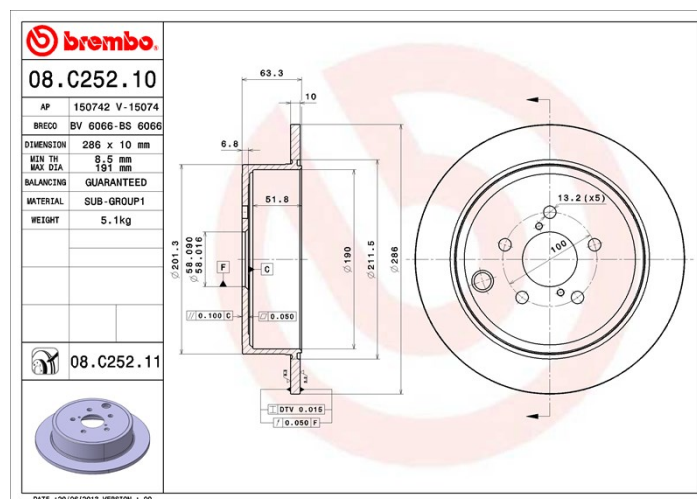

Coduri mărci

Brembo
08.C252.10

AP
15074

Breco
BS 6066

Specificații tehnice

Autovehicule compatibile

SUBARU

Model	Tip	kW	An
BRZ	2.0	147	06/12 -
FORESTER (SH_)	2.0 AWD	110	01/08 09/13
FORESTER (SH_)	2.0 AWD	110	01/10 -
FORESTER (SH_)	2.0 D AWD (SHH)	108	09/08 09/13
FORESTER (SH_)	2.5 AWD	126	03/11 09/13
FORESTER (SH_)	2.5 AWD (SH9)	169	06/08 09/13
FORESTER (SH_)	2.5 AWD (SH9)	126	01/09 09/13
IMPREZA Hatchback (GR, GH, G3)	1.5 AWD	79	02/08 03/12
IMPREZA Hatchback (GR, GH, G3)	1.5 F	79	02/08 03/12