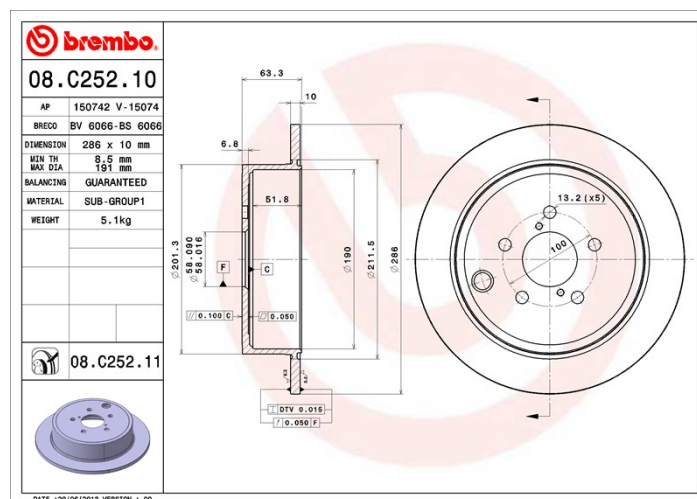

Coduri mărci

Brembo
08.C252.11

AP
15074 V

Breco
BV 6066

Specificații tehnice

Disc UV

Procesul de vopsire UV garantează o rezistență superioară la coroziune și o protecție completă a discului.

Autovehicule compatibile

SUBARU

Model	Tip	kW	An
BRZ	2.0	147	06/12 -
FORESTER (SH_)	2.0 AWD	110	01/08 09/13
FORESTER (SH_)	2.0 AWD	110	01/10 -
FORESTER (SH_)	2.0 D AWD (SHH)	108	09/08 09/13
FORESTER (SH_)	2.5 AWD	126	03/11 09/13
FORESTER (SH_)	2.5 AWD (SH9)	169	06/08 09/13
FORESTER (SH_)	2.5 AWD (SH9)	126	01/09 09/13