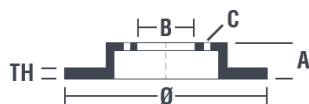

Disc 08.C252.11

brembo
AFTERMARKET

Specificații tehnice disc

Osie Posterioară

Diametru
286 mm

Înălțime totală (A)
63,3 mm

Diametru de centrare (B)
58 mm

Număr orificii (C)
5

Grosime (TH)
10 mm

Grosime min.
8,5 mm

Cuplu de strângere
Nm

Unități per cutie
2

Cod EAN
8020584217849