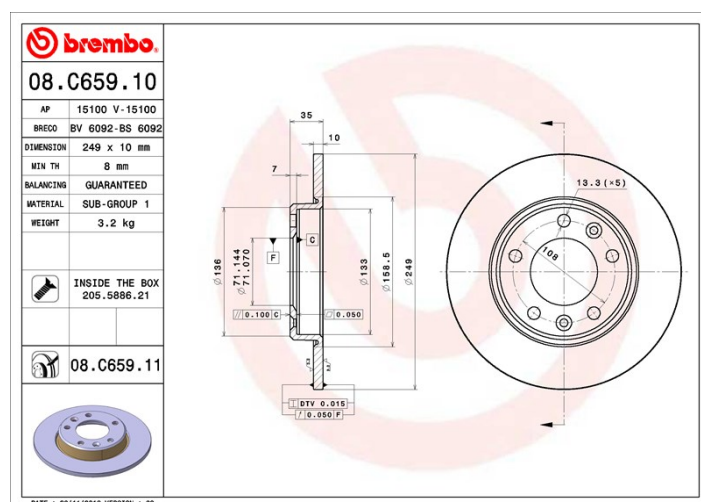

Coduri mărci

Brembo
08.C659.11

AP
15100 V

Breco
BV 6092

Specificații tehnice

Disc cu șuruburi de fixare

Prin introducerea șurubului de fixare în cutia discului, Brembo furnizează un ajutor în plus mecanicului în situația în care șurubul original ruginește sau se uzează într-o asemenea măsură încât să împiedice reutilizarea sau să o facă periculoasă.

Disc UV

Procesul de vopsire UV garantează o rezistență superioară la coroziune și o protecție completă a discului.

Autovehicule compatibile

PEUGEOT

Model	Tip	kW	An
308 II	1.2 THP 110	81	11/13 -
308 II	1.2 THP 130	96	11/13 -
308 II	1.2 VTi 72	60	09/13 -
308 II	1.6	115	09/13 -
308 II	1.6 BlueHDi 120	88	11/13 -
308 II	1.6 GT 205	151	06/14 -