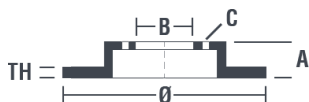

Specificații tehnice disc

Osie Posterioară	Diametru 290 mm
Înălțime totală (A) 90,2 mm	Diametru de centrare (B) 30 mm
Număr orificii (C) 5	Grosime (TH) 11 mm
Grosime min. 9,5 mm	Cuplu de strângere  Nm
Unități per cutie 1	Cod EAN -

Coduri mărci

Brembo 08.C742.17	AP 15103 Y	Breco BY 6095
-----------------------------	----------------------	-------------------------

Specificații tehnice

Rulment integrat

Pe osia din spate a anumitor modele de autovehicule se utilizează discuri de frânare cu butuc de roată integrat. Pentru a facilita înlocuirea acestora, Brembo furnizează un kit premontat, cu rulmentul gata asamblat pe disc.

Disc cu șuruburi de fixare

Prin introducerea șurubului de fixare în cutia discului, Brembo furnizează un ajutor în plus mecanicului în situația în care șurubul original ruginește sau se uzează într-o asemenea măsură încât să împiedice reutilizarea sau să o facă periculoasă.