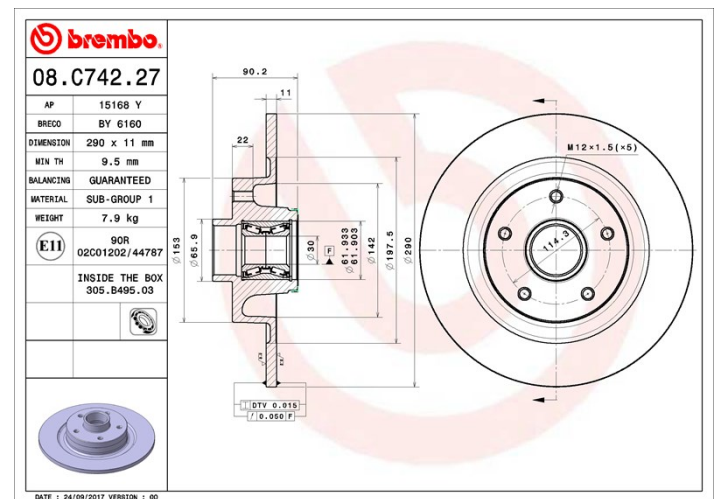

Specificații tehnice disc

Osie Posterioară

Diametru
290 mm

Înălțime totală (A)
90,2 mm

Diametru de centrare (B)
30 mm

Număr orificii (C)
5

Grosime (TH)
11 mm

Grosime min.
9,5 mm

Cuplu de strângere
Nm

Unități per cutie
1

Cod EAN
8020584237892

Coduri mărci

Brembo
08.C742.27

AP
15168 Y

Breco
BY 6160

Specificații tehnice

Rulment integrat

Pe osia din spate a anumitor modele de autovehicule se utilizează discuri de frânare cu butuc de roată integrat. Pentru a facilita înlocuirea acestora, Brembo furnizează un kit premonțat, cu rulmentul gata asamblat pe disc.