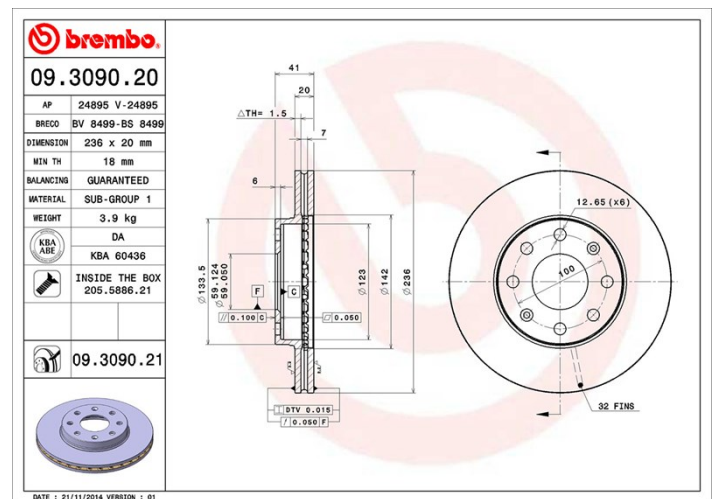

Specificații tehnice disc

Osie Anterioară	Diametru 236 mm
Înălțime totală (A) 41 mm	Diametru de centrare (B) 59 mm
Număr orificii (C) 4	Grosime (TH) 20 mm
Grosime min. 18 mm	Cuplu de strângere 120 Nm
Unități per cutie 2	Cod EAN 8020584309025

Coduri mărci

Brembo
09.3090.20

AP
24895

Breco
BS 8499

Specificații tehnice

Disc cu șuruburi de fixare

Prin introducerea șurubului de fixare în cutia discului, Brembo furnizează un ajutor în plus mecanicului în situația în care șurubul original ruginește sau se uzează într-o asemenea măsură încât să împiedice reutilizarea sau să o facă periculoasă.

Autovehicule compatibile

CHEVROLET

Model	Tip	kW	An
AVEO / KALOS Hatchback (T200)	1.2	53	01/04 05/08
AVEO / KALOS Hatchback (T200)	1.4	61	03/05 05/08
AVEO / KALOS Hatchback (T200)	1.4 16V	69	05/03 05/08
AVEO / KALOS Hatchback (T200)	1.5	62	01/05 05/08
AVEO / KALOS Hatchback (T250, T255)	1.2	56	01/07 -
AVEO / KALOS Hatchback (T250, T255)	1.2	55	04/08 -
AVEO / KALOS Hatchback (T250, T255)	1.2	62	04/08 -