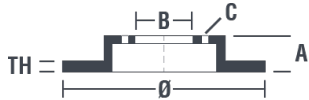

Specificații tehnice disc

Osie Anterioară

Diametru
236 mm

Înălțime totală (A)
41 mm

Diametru de centrare (B)
59 mm

Număr orificii (C)
4

Grosime (TH)
20 mm

Grosime min.
18 mm

Cuplu de strângere
120 Nm

Unități per cutie
2

Cod EAN
8020584214046