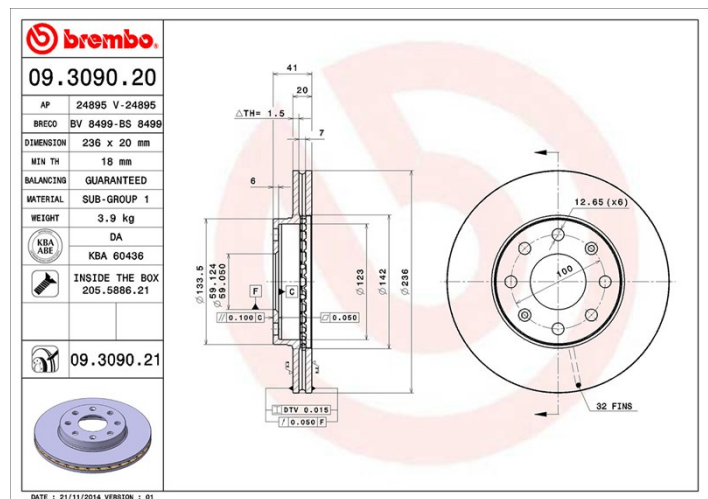

Coduri mărci

Brembo
09.3090.21

AP
24895 V

Breco
BV 8499

Specificații tehnice

Disc cu șuruburi de fixare

Prin introducerea șurubului de fixare în cutia discului, Brembo furnizează un ajutor în plus mecanicului în situația în care șurubul original ruginește sau se uzează într-o asemenea măsură încât să împiedice reutilizarea sau să o facă periculoasă.

Disc UV

Procesul de vopsire UV garantează o rezistență superioară la coroziune și o protecție completă a discului.

Autovehicule compatibile

CHEVROLET

Model	Tip	kW	An
AVEO / KALOS Hatchback (T200)	1.2	53	01/04 05/08
AVEO / KALOS Hatchback (T200)	1.4	61	03/05 05/08
AVEO / KALOS Hatchback (T200)	1.4 16V	69	05/03 05/08
AVEO / KALOS Hatchback (T200)	1.5	62	01/05 05/08
AVEO / KALOS Hatchback (T250, T255)	1.2	56	01/07 -