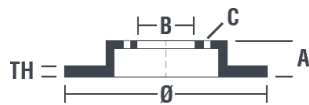

Coduri mărci

Brembo
09.3148.14

AP
24156 E

Breco
BS 7877

Specificații tehnice

Disc cu șuruburi de fixare

Prin introducerea șurubului de fixare în cutia discului, Brembo furnizează un ajutor în plus mecanicului în situația în care șurubul original ruginește sau se uzează într-o asemenea măsură încât să împiedice reutilizarea sau să o facă periculoasă.