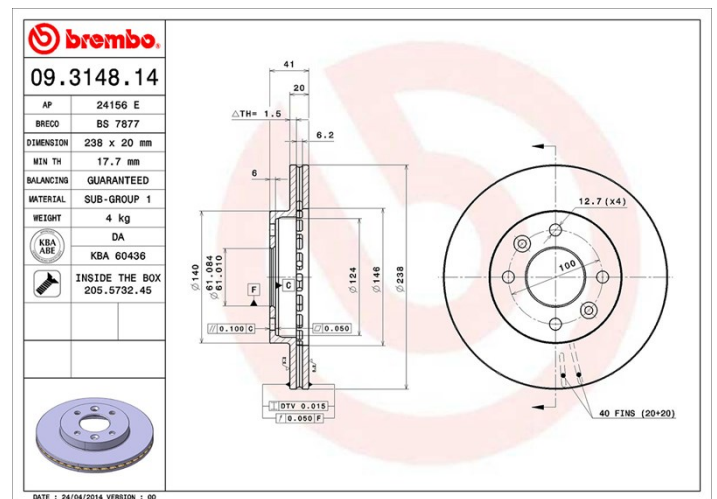

Specificații tehnice disc

Osie Anterioară	Diametru 238 mm
Înălțime totală (A) 41 mm	Diametru de centrare (B) 61 mm
Număr orificii (C) 4	Grosime (TH) 20 mm
Grosime min. 17,7 mm	Cuplu de strângere 85 Nm
Unități per cutie 2	Cod EAN 8020584012451

Coduri mărci

Brembo
09.3148.14

AP
24156 E

Breco
BS 7877

Specificații tehnice

Disc cu șuruburi de fixare

Prin introducerea șurubului de fixare în cutia discului, Brembo furnizează un ajutor în plus mecanicului în situația în care șurubul original ruginește sau se uzează într-o asemenea măsură încât să împiedice reutilizarea sau să o facă periculoasă.