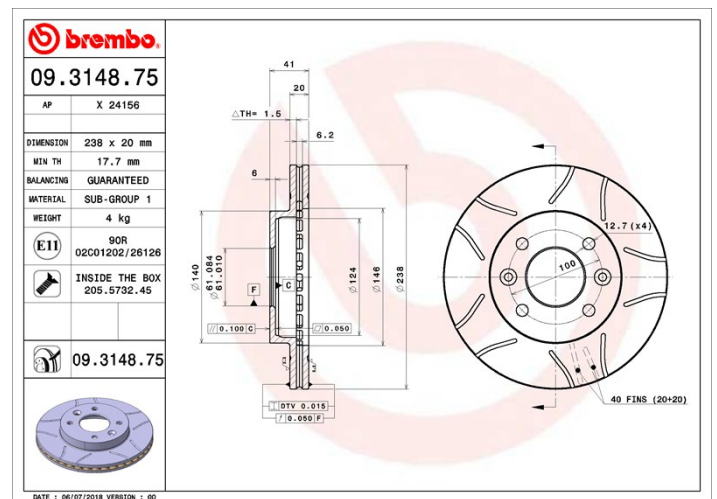

Disc 09.3148.75

brembo
AFTERMARKET

Specificații tehnice disc

Osie Anterioară

Diametru
238 mm

Înălțime totală (A)
41 mm

Diametru de centrare (B)
61 mm

Număr orificii (C)
4

Grosime (TH)
20 mm

Grosime min.
17,7 mm

Cuplu de strângere
85 Nm

Unități per cutie
2

Cod EAN
8020584011263

Coduri mărci

Brembo
09.3148.75

AP
X 24156

Specificații tehnice

Disc cu șuruburi de fixare

Prin introducerea șurubului de fixare în cutia discului, Brembo furnizează un ajutor în plus mecanicului în situația în care șurubul original ruginește sau se uzează într-o asemenea măsură încât să împiedice reutilizarea sau să o facă periculoasă.

Disc UV

Procesul de vopsire UV garantează o rezistență superioară la coroziune și o protecție completă a discului.

Autovehicule compatibile

NISSAN

Model	Tip	kW	An
KUBISTAR Box (X76)	1.2	44	08/03 -
KUBISTAR Box (X76)	1.2 16V	55	04/06 -
KUBISTAR Box (X76)	1.5 dCi	48	08/03 -
KUBISTAR Box (X76)	1.5 dCi	60	08/03 -
KUBISTAR Box (X76)	1.5 dCi	45	08/05 -