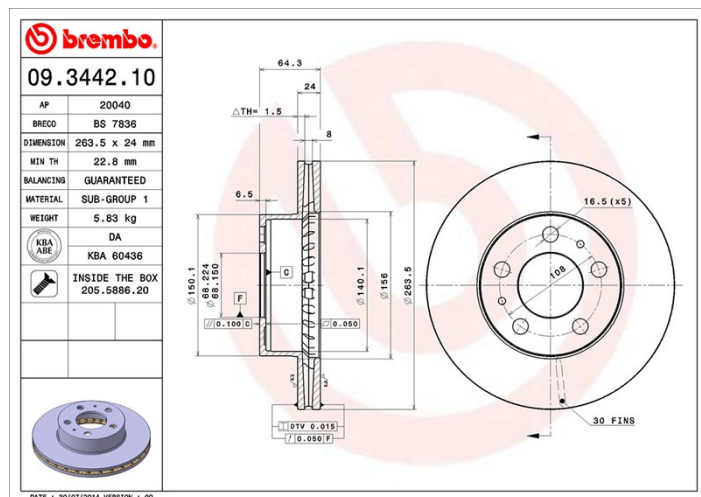

Specificații tehnice disc

Osie Anterioară	Diametru 263 mm
Înălțime totală (A) 64,3 mm	Diametru de centrare (B) 68 mm
Număr orificii (C) 5	Grosime (TH) 24 mm
Grosime min. 22,8 mm	Cuplu de strângere 110 Nm
Unități per cutie 2	Cod EAN 8020584344217

Coduri mărci

Brembo
09.3442.10

AP
20040

Breco
BS 7836

Specificații tehnice

Disc cu șuruburi de fixare

Prin introducerea șurubului de fixare în cutia discului, Brembo furnizează un ajutor în plus mecanicului în situația în care șurubul original ruginește sau se uzează într-o asemenea măsură încât să împiedice reutilizarea sau să o facă periculoasă.

240 (P242, P244)	2.0	100	10/82 08/84
240 (P242, P244)	2.1	71	08/74 07/75
240 (P242, P244)	2.1	90	08/74 09/83
240 (P242, P244)	2.1	74	08/75 08/84
240 (P242, P244)	2.1	79	08/80 07/84
240 (P242, P244)	2.1 Turbo	114	08/80 07/84
240 (P242, P244)	2.3	103	08/78 07/80
240 (P242, P244)	2.3	100	08/80 07/83
240 (P242, P244)	2.3	82	08/80 07/84
240 (P242, P244)	2.3	96	08/83 07/85
240 (P242, P244)	2.3	81	08/84 07/86
240 (P242, P244)	2.3	98	08/84 12/89
240 (P242, P244)	2.3	83	08/86 07/87
240 (P242, P244)	2.3	85	08/86 12/88
240 (P242, P244)	2.3 i Cat	85	08/86 07/93
240 (P242, P244)	2.4 Diesel	60	08/78 07/85
240 (P242, P244)	2.4 Diesel	58	08/87 08/93
240 (P242, P244)	2.7 GLT6	104	08/79 07/80
240 (P242, P244)	2.8	114	10/82 09/84
240 Kombi (P245)	2.0	60	08/74 07/75
240 Kombi (P245)	2.0	66	08/76 01/82
240 Kombi (P245)	2.0	71	08/80 12/84
240 Kombi (P245)	2.0	86	08/83 07/93
240 Kombi (P245)	2.0	76	08/84 07/85
240 Kombi (P245)	2.0	82	09/88 12/93
240 Kombi (P245)	2.0	100	10/82 08/84
240 Kombi (P245)	2.0 D	50	09/78 10/80
240 Kombi (P245)	2.1	86	01/77 08/78
240 Kombi (P245)	2.1	71	08/74 07/75
240 Kombi (P245)	2.1	90	08/74 09/83
240 Kombi (P245)	2.1	74	08/75 07/80