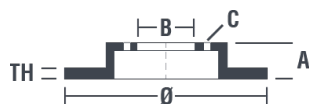

Coduri mărci

Brembo
09.3442.10

AP
20040

Breco
BS 7836

Specificații tehnice

Disc cu șuruburi de fixare

Prin introducerea șurubului de fixare în cutia discului, Brembo furnizează un ajutor în plus mecanicului în situația în care șurubul original ruginește sau se uzează într-o asemenea măsură încât să împiedice reutilizarea sau să o facă periculoasă.