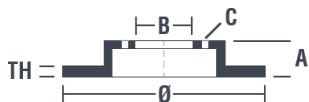

Cuplu de strângere 
Nm

Unități per cutie
2

Cod EAN
8020584379912

Coduri mărci

Brembo
09.3799.10

AP
24161

Breco
BS 7838

Specificații tehnice