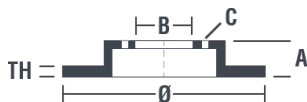

Specificații tehnice disc

Osie Anterioară	Diametru 272 mm
Înălțime totală (A) 78 mm	Diametru de centrare (B) 58 mm
Număr orificii (C) 5	Grosime (TH) 22 mm
Grosime min. 20 mm	Cuplu de strângere  Nm
Unități per cutie 2	Cod EAN 8020584380017

Coduri mărci

Brembo 09.3800.10	AP 24162	Breco BS 7839
-----------------------------	--------------------	-------------------------

Specificații tehnice

Autovehicule compatibile

FERRARI

Model	Tip	kW	An
208/308 Coupe	208 Turbo	162	06/82 10/89
208/308 Coupe	308 GTB	188	09/75 06/80
208/308 Coupe	308 GTB Qv	177	09/82 06/85
208/308 Coupe	308 GTS	188	09/77 06/80
208/308 Coupe	308 GTS Qv	177	09/82 06/85
DINO GT4 (208/308)	208	125	02/75 06/80
DINO GT4 (208/308)	308	188	02/74 06/80