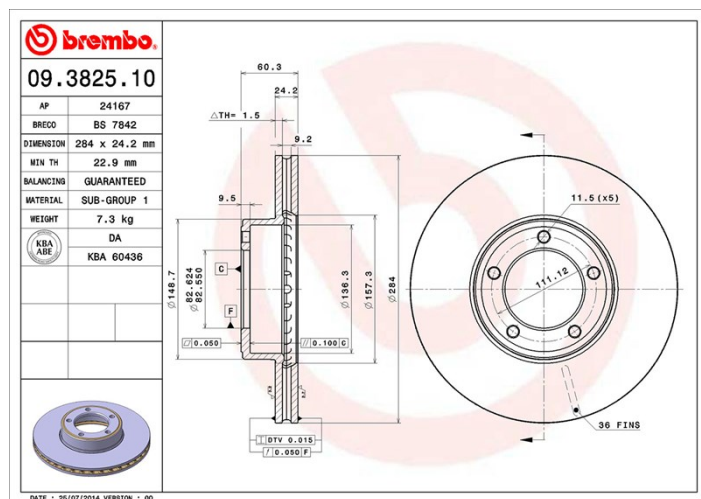

Disc 09.3825.10

Specificații tehnice disc

Osie Anterioară

Diametru
284 mm

Înălțime totală (A)
60,3 mm

Diametru de centrare (B)
82,6 mm

Număr orificii (C)
5

Grosime (TH)
24,2 mm

Grosime min.
22,9 mm

Cuplu de strângere
90 Nm

Unități per cutie
2

Cod EAN
8020584382516

Coduri mărci

Brembo
09.3825.10

AP
24167

Breco
BS 7842

Specificații tehnice

Autovehicule compatibile

DAIMLER

Model	Tip	kW	An
2.8 - 5.3	Double Six / Vanden 5.3	186	09/73 05/75
2.8 - 5.3	Double Six 5.3	211	05/75 07/81
2.8 - 5.3	Sovereign 3.4	120	05/75 12/78
2.8 - 5.3	Sovereign 4.2	151	03/79 10/86
2.8 - 5.3	Sovereign 4.2	124	06/76 03/79
2.8 - 5.3	Sovereign 4.2	127	09/73 03/79
COUPE	Double Six 5.3	213	05/75 12/77
COUPE	Sovereign 4.2	127	09/73 12/77

JAGUAR

Model	Tip	kW	An
E-TYPE 2+2	V12 5.3 (Series3)	203	03/71 04/75
E-TYPE Convertible	V12 5.3 (Series3)	203	03/71 04/75
XJ	12 5.3	211	05/75 02/93
XJ	12 5.3	198	06/72 09/73
XJ	12 5.3	187	08/86 09/89
XJ	12 5.3	186	09/73 12/76
XJ	12 H.E.	217	05/81 12/92
XJ	6 3.4	119	05/75 10/86
XJ	6 4.2	127	01/75 12/79
XJ	6 4.2	151	09/79 12/87
XJ	6 4.2	130	09/85 12/86
XJ	6 4.2	133	09/85 12/86
XJ	6 4.2	137	10/69 05/75
XJ	6 4.2	124	11/73 01/80
XJ	Sovereign V12	197	07/85 12/92
XJ	Sovereign V12	194	10/86 12/92
XJ Coupe	3.6	146	01/88 05/91
XJ Coupe	3.6	136	01/88 05/92
XJ Coupe	3.6	162	10/83 12/88
XJ Coupe	3.6	156	10/83 12/89
XJ Coupe	3.6	168	10/83 12/89
XJ Coupe	4.0	163	05/91 09/94
XJ Coupe	4.0	171	07/94 03/96
XJ Coupe	4.0	175	10/86 12/89
XJ Coupe	5.3	197	01/86 12/89
XJ Coupe	5.3	202	01/88 06/91
XJ Coupe	5.3	207	05/91 08/93
XJ Coupe	5.3	211	09/73 05/92
XJ Coupe	5.3	213	09/75 07/81
XJ Coupe	5.3 H.E.	217	07/81 12/87