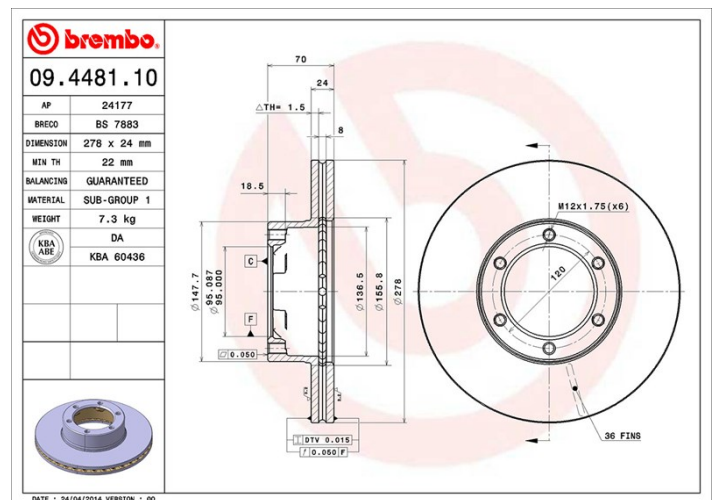

Disc 09.4481.10

brembo
AFTERMARKET

Specificații tehnice disc

Osie Anterioară

Diametru
278 mm

Înălțime totală (A)
70 mm

Diametru de centrare (B)
95 mm

Număr orificii (C)
6

Grosime (TH)
24 mm

Grosime min.
22 mm

Cuplu de strângere
Nm

Unități per cutie
2

Cod EAN
8020584448113

Coduri mărci

Brembo
09.4481.10

AP
24177

Breco
BS 7883

Specificații tehnice

Autovehicule compatibile

RENAULT

Model	Tip	kW	An
MASTER I Box (T__)	2.0	60	06/85 10/89
MASTER I Box (T__)	2.4 D	50	07/80 06/83
MASTER I Box (T__)	2.4 D	52	07/83 08/86
MASTER I Box (T__)	2.4 D	53	09/86 12/92
MASTER I Box (T__)	28-35 2,5 D	55	08/89 07/98
MASTER I Box (T__)	28-35 2,5 TD	72	08/89 07/98
MASTER I Box (T__)	28-35 2.0	59	08/80 10/86
MASTER I Box (T__)	28-35 2.0	58	10/86 07/98
MASTER I Box (T__)	28-35 2.1 D	44	08/80 07/98
MASTER I Box (T__)	28-35 2.4 D	52	08/80 08/89