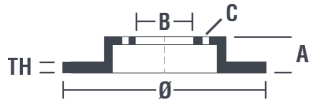

Disc 09.4481.10

brembo
AFTERMARKET

Specificații tehnice disc

Osie Anterioară

Diametru
278 mm

Înălțime totală (A)
70 mm

Diametru de centrare (B)
95 mm

Număr orificii (C)
6

Grosime (TH)
24 mm

Grosime min.
22 mm

Cuplu de strângere
Nm

Unități per cutie
2

Cod EAN
8020584448113

Coduri mărci

Brembo
09.4481.10

AP
24177

Breco
BS 7883