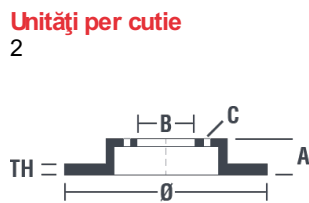

Specificații tehnice disc

Osie Anterioară	Diametru 263 mm
Înălțime totală (A) 67,3 mm	Diametru de centrare (B) 68 mm
Număr orificii (C) 5	Grosime (TH) 22 mm
Grosime min. 20,4 mm	Cuplu de strângere
Unități per cutie 2	Cod EAN 8020584462911

Coduri mărci

Brembo 09.4629.10	AP 20102	Breco BS 7923
-----------------------------	--------------------	-------------------------

09.4629.10		
AP	20102	
BRECO	BS 7923	
DIMENSION	263 x 22 mm	
MIN TH	20.4 mm	
BALANCING	GUARANTEED	
MATERIAL	SUB-GROUP 1	
WEIGHT	5.62 kg	
KBA	DA	
ABE	KBA 60436	
	INSIDE THE BOX 205.5886.20	
<small>DATE : 24/04/2014 VERSION : 00</small>		