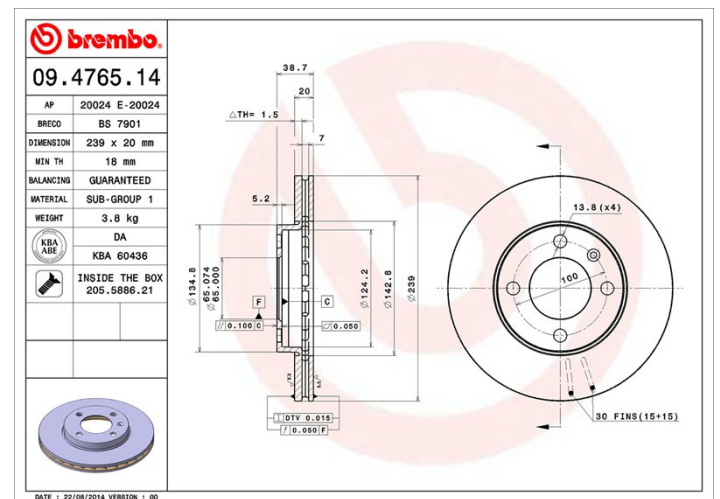

Disc 09.4765.14

brembo
AFTERMARKET

Specificații tehnice disc

Osie Anterioară

Diametru
239 mm

Înălțime totală (A)
38,7 mm

Diametru de centrare (B)
65 mm

Număr orificii (C)
4

Grosime (TH)
20 mm

Grosime min.
18 mm

Cuplu de strângere 
120 Nm

Unități per cutie
2

Cod EAN
8020584012475

Coduri mărci

Brembo
09.4765.14

AP
20024 E

Breco
BS 7901

Specificații tehnice

Disc cu șuruburi de fixare

Prin introducerea șurubului de fixare în cutia discului, Brembo furnizează un ajutor în plus mecanicului în situația în care șurubul original ruginește sau se uzează într-o asemenea măsură încât să împiedice reutilizarea sau să o facă periculoasă.