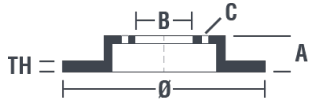

Grosime (TH)
20 mm

Grosime min.
18 mm

Cuplu de strângere 
120 Nm

Unități per cutie
2

Cod EAN
8020584011287

Coduri mărci

Brembo
09.4765.75

AP
X 20024