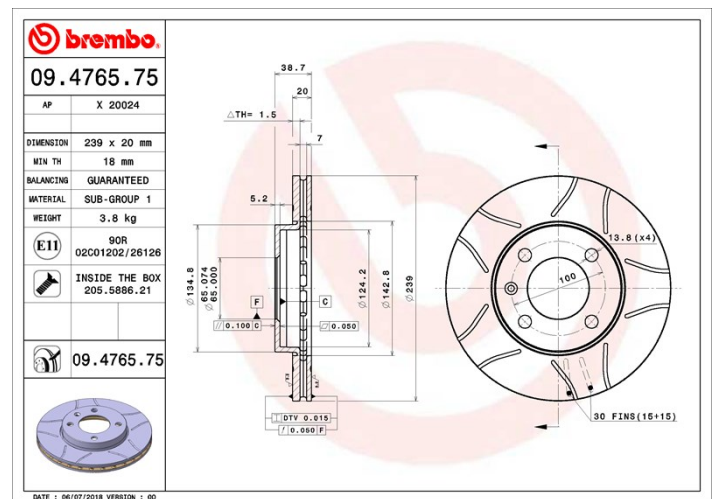

Disc 09.4765.75

brembo
AFTERMARKET

Specificații tehnice disc

Osie Anterioară

Diametru
239 mm

Înălțime totală (A)
38,7 mm

Diametru de centrare (B)
65 mm

Număr orificii (C)
4

Grosime (TH)
20 mm

Grosime min.
18 mm

Cuplu de strângere 
120 Nm

Unități per cutie
2

Cod EAN
8020584011287

Coduri mărci

Brembo
09.4765.75

AP
X 20024

Specificații tehnice

Disc cu șuruburi de fixare

Prin introducerea șurubului de fixare în cutia discului, Brembo furnizează un ajutor în plus mecanicului în situația în care șurubul original ruginește sau se uzează într-o asemenea măsură încât să împiedice reutilizarea sau să o facă periculoasă.