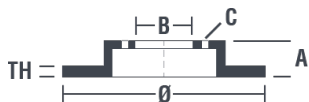

Specificații tehnice disc

Osie Anterioară	Diametru 287 mm
Înălțime totală (A) 70 mm	Diametru de centrare (B) 59 mm
Număr orificii (C) 5	Grosime (TH) 22 mm
Grosime min. 20 mm	Cuplu de strângere  Nm
Unități per cutie 1	Cod EAN 8020584486115