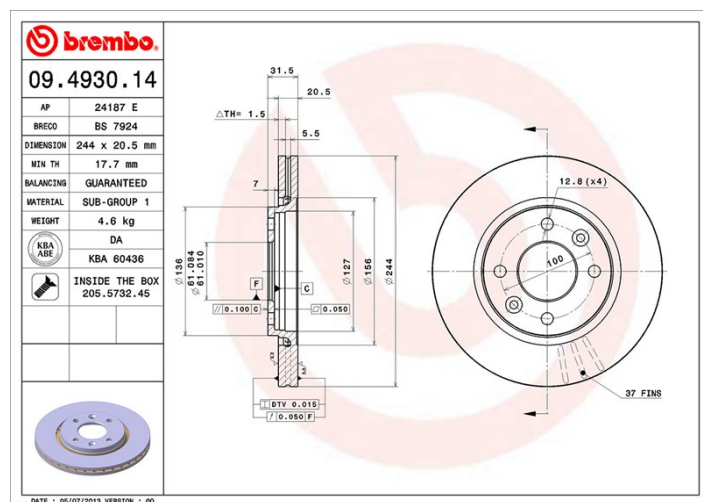

Disc 09.4930.14

brembo
AFTERMARKET

Specificații tehnice disc

Osie Anterioară	Diametru 244 mm
Înălțime totală (A) 31,6 mm	Diametru de centrare (B) 61 mm
Număr orificii (C) 4	Grosime (TH) 20,5 mm
Grosime min. 17,7 mm	Cuplu de strângere 85 Nm
Unități per cutie 2	Cod EAN 8020584012499

Coduri mărci

Brembo
09.4930.14

AP
24187 E

Breco
BS 7924

Specificații tehnice

Disc cu șuruburi de fixare

Prin introducerea șurubului de fixare în cutia discului, Brembo furnizează un ajutor în plus mecanicului în situația în care șurubul original ruginește sau se uzează într-o asemenea măsură încât să împiedice reutilizarea sau să o facă periculoasă.

Autovehicule compatibile

RENAULT

Model	Tip	kW	An
21 (B48_)	2.1 D	50	07/89 05/93
21 (B48_)	2.1 D (B480)	51	04/92 06/94
21 (B48_)	2.1 D (B48V/B48O)	53	09/89 12/92
21 (B48_)	2.1 Turbo-D (B486, B488, B48V)	65	09/89 06/94
21 Box (S48_)	1.9 D	47	06/86 08/94
21 Box (S48_)	2.1 D	49	06/86 08/94
21 Estate (K48_)	2.1 D (K/S486)	48	10/86 09/90