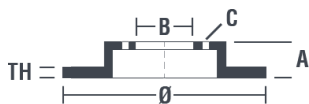

## Specificații tehnice disc

<b>Osie</b> Anterioară	<b>Diametru</b> 244 mm
<b>Înălțime totală (A)</b> 31,6 mm	<b>Diametru de centrare (B)</b> 61 mm
<b>Număr orificii (C)</b> 4	<b>Grosime (TH)</b> 20,5 mm
<b>Grosime min.</b> 17,7 mm	<b>Cuplu de strângere</b>  85 Nm
<b>Unități per cutie</b> 2	<b>Cod EAN</b> 8020584012499