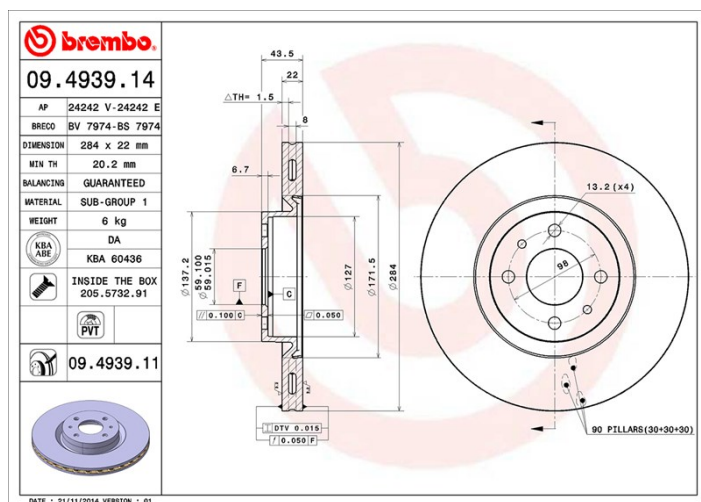

Disc 09.4939.14

Specificații tehnice disc

Osie Anterioară

Diametru
284 mm

Înălțime totală (A)
43,5 mm

Diametru de centrare (B)
59 mm

Număr orificii (C)
4

Grosime (TH)
22 mm

Grosime min.
20,2 mm

Cuplu de strângere 
98 Nm

Unități per cutie
2

Cod EAN
8020584012505

Coduri mărci

Brembo
09.4939.14

AP
24242 E

Breco
BS 7974

Specificații tehnice

Disc ventilat PVT

Discul PTV utilizează, în camera de ventilație, cuie în loc de pene. Capacitatea de răcire a discului mărește cu peste 40% rezistența discului la fisurile termice.